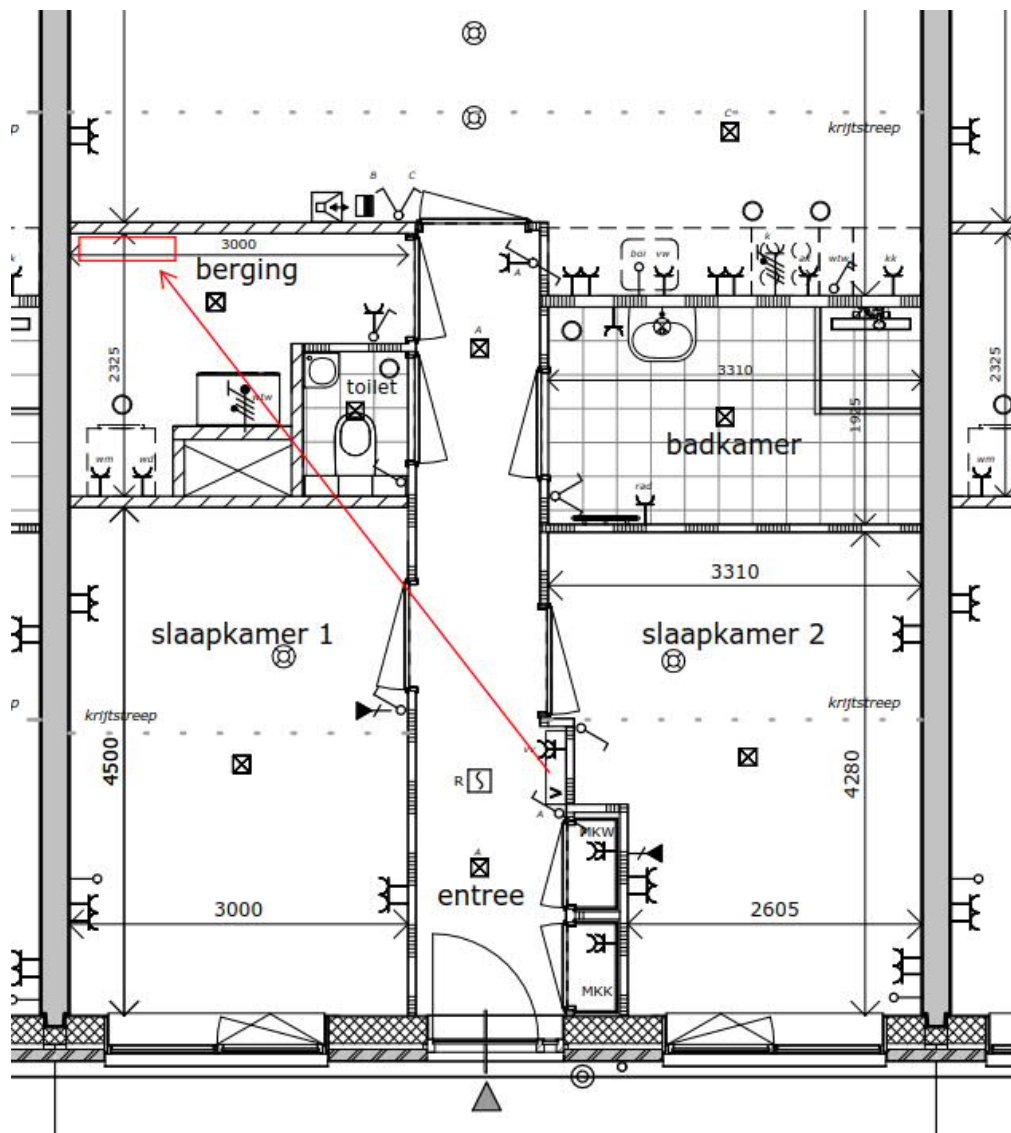

Project: 52 appartementen Wheerlicht te Purmerend

Datum: 17 mei 2021

Erratum nr. 03

Betreft: wijzigingen op de verkoopstukken van 1 juni 2020

Verkoopcontracttekening woningtype A1-A2-A3-B1-B2-B3

Vanwege installatietechnische reden wordt de verdeler van de vloerverwarming verplaatst van de entree naar de berging.

Verkoopcontracttekening woningtype D1-D2

Vanwege installatietechnische reden wordt de verdeler van de vloerverwarming verplaatst van de entree naar de slaapkamer.

Verkoopcontracttekening woningtype E2

Vanwege installatietechnische reden wordt de verdeler van de vloerverwarming verplaatst van de entree naar de slaapkamer.

Verkoopcontracttekening woningtype E4

Vanwege installatietechnische reden wordt de verdeler van de vloerverwarming verplaatst naar een andere positie in de entree.