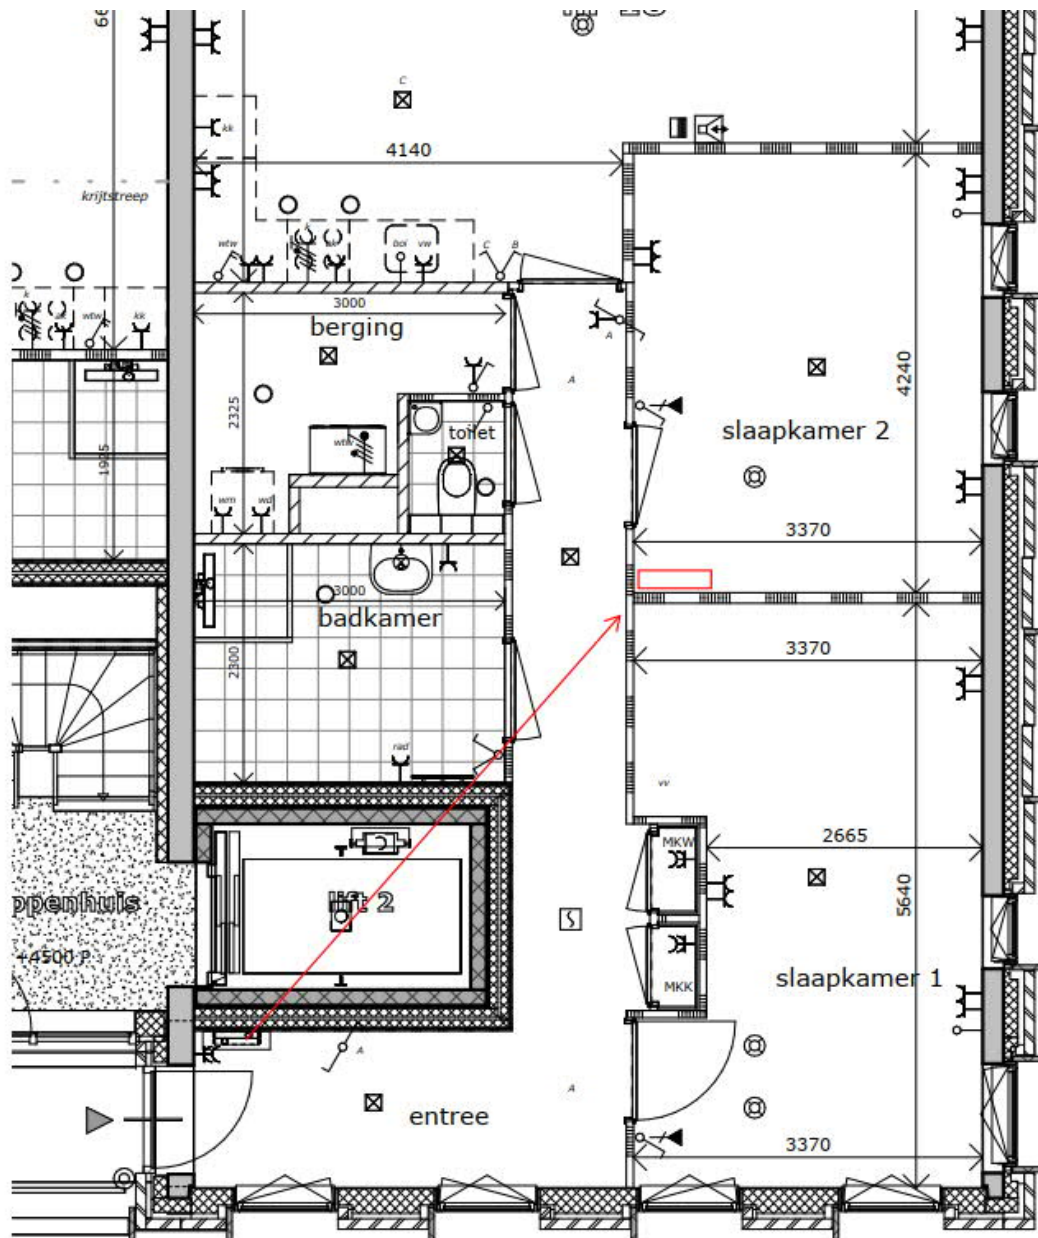

Project: 52 appartementen Wheerlicht te Purmerend

Datum: 17 mei 2021

Erratum nr. 03

Betreft: wijzigingen op de verkoopstukken van 1 juni 2020

Verkoopcontracttekening woningtype A1-A2-A3-B1-B2-B3

Vanwege installatietechnische reden wordt de verdeler van de vloerverwarming verplaatst van de entree naar de berging.

Verkoopcontracttekening woningtype D1-D2

Vanwege installatietechnische reden wordt de verdeler van de vloerverwarming verplaatst van de entree naar de slaapkamer.

Verkoopcontracttekening woningtype E2

Vanwege installatietechnische reden wordt de verdeler van de vloerverwarming verplaatst van de entree naar de slaapkamer.

Verkoopcontracttekening woningtype E4

Vanwege installatietechnische reden wordt de verdeler van de vloerverwarming verplaatst naar een andere positie in de entree.