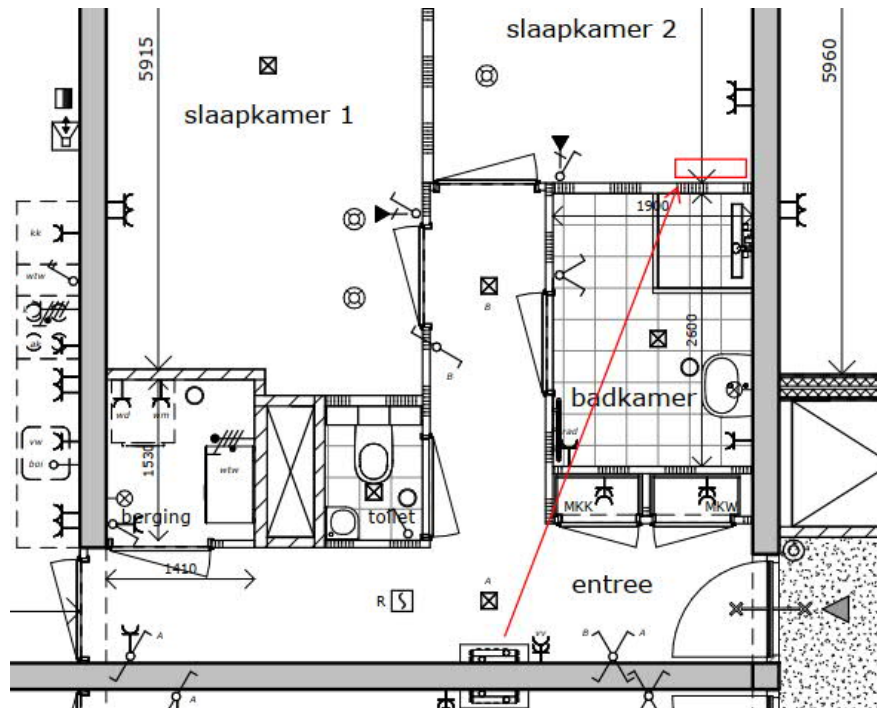

Verkoopcontracttekening woningtype D1-D2

Vanwege installatietechnische reden wordt de verdeler van de vloerverwarming verplaatst van de entree naar de slaapkamer.

Verkoopcontracttekening woningtype E2

Vanwege installatietechnische reden wordt de verdeler van de vloerverwarming verplaatst van de entree naar de slaapkamer.

Verkoopcontracttekening woningtype E4

Vanwege installatietechnische reden wordt de verdeler van de vloerverwarming verplaatst naar een andere positie in de entree.